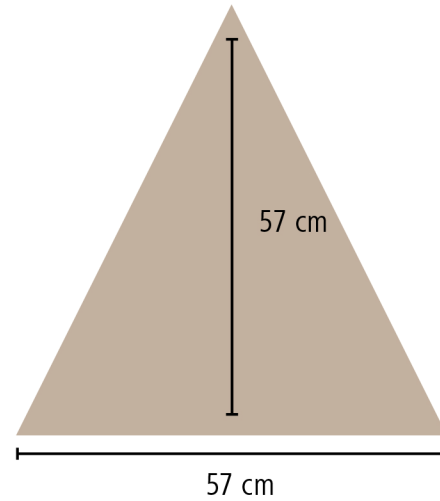

Raketenrumpf

4 x

Dach

4 x

Leitwerke

2 x

Feuer

4 x Klein

2 x Groß

Schrauben (beliebig viele)

Rund

Quadratisch

Verstärkungen für Kordel

1 x für Luke

1 x für unterhalb des Daches